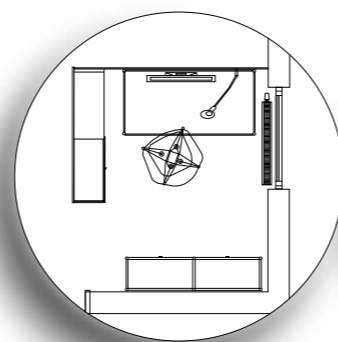

Paketpreis 390.- €

pro Raum
+
Anfahrtpauschale 49.- €
(max. 30 km)

weitere Leistungen nach
Rücksprache

Preise inkl. 19% MwSt.

ZUM FERTIGEN PROJEKT

Beispiel Moodboard

Materialmuster

Grundrissvariante